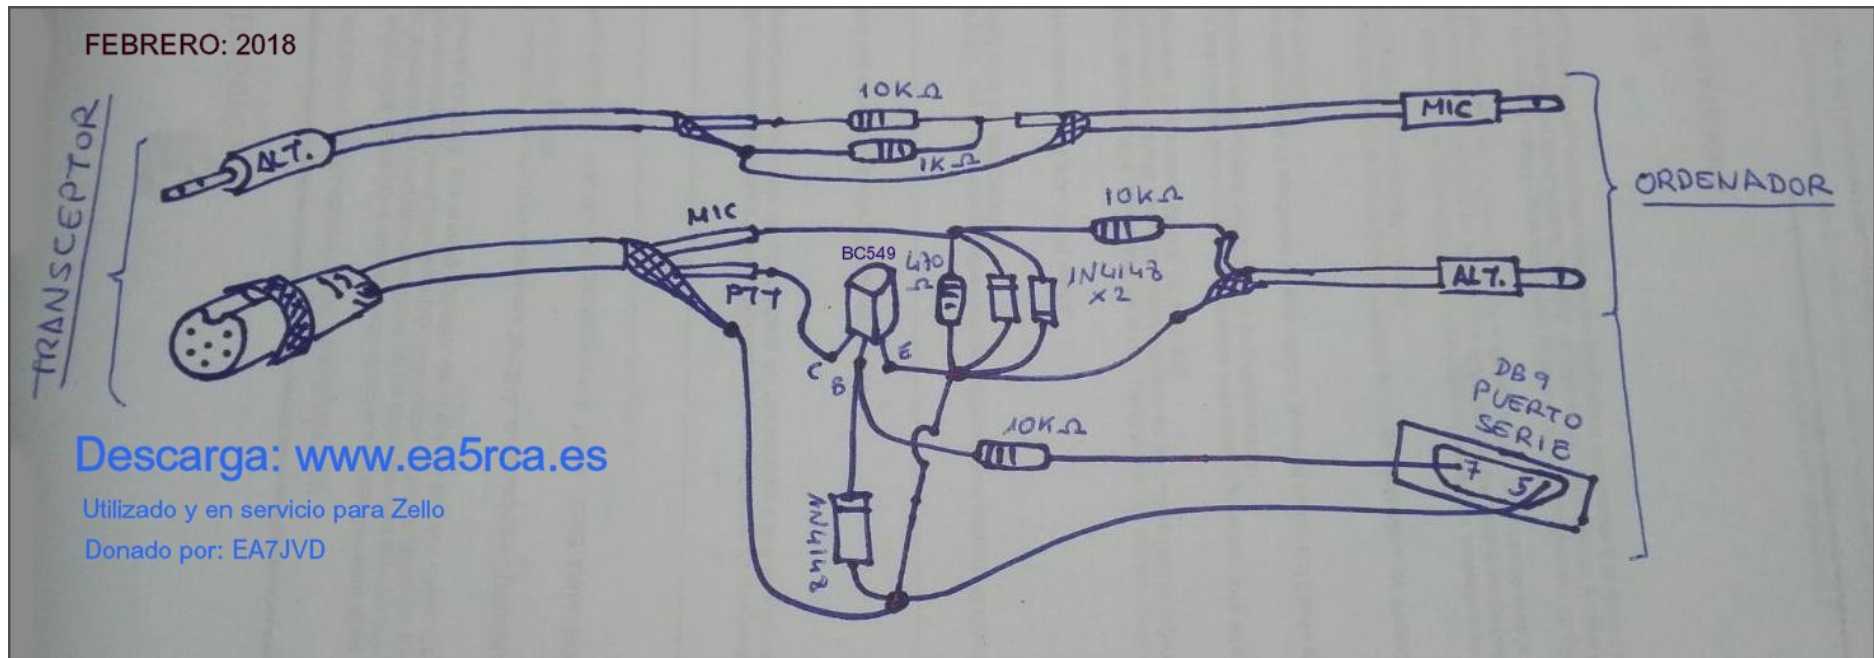

# INTERFACE USO RADIOAFICIONADOS PARA DIGITALES:

Compatible: MixW – ZELLO – EchoLink

[www.ea5rca.es](http://www.ea5rca.es)

Hazte socio del Radio Club Utiel por 15 EUR/año con seguro de Antenas 300.000.00 EUR, Oficina virtual 24 horas y mucho más: [www.ea5rca.es/Servicios.htm](http://www.ea5rca.es/Servicios.htm)  
Estamos en: Sala Zello RADIO CLUB UTIEL con pasarela a VHF por TX-145212.5 y RX-145237.5 tono 123.0