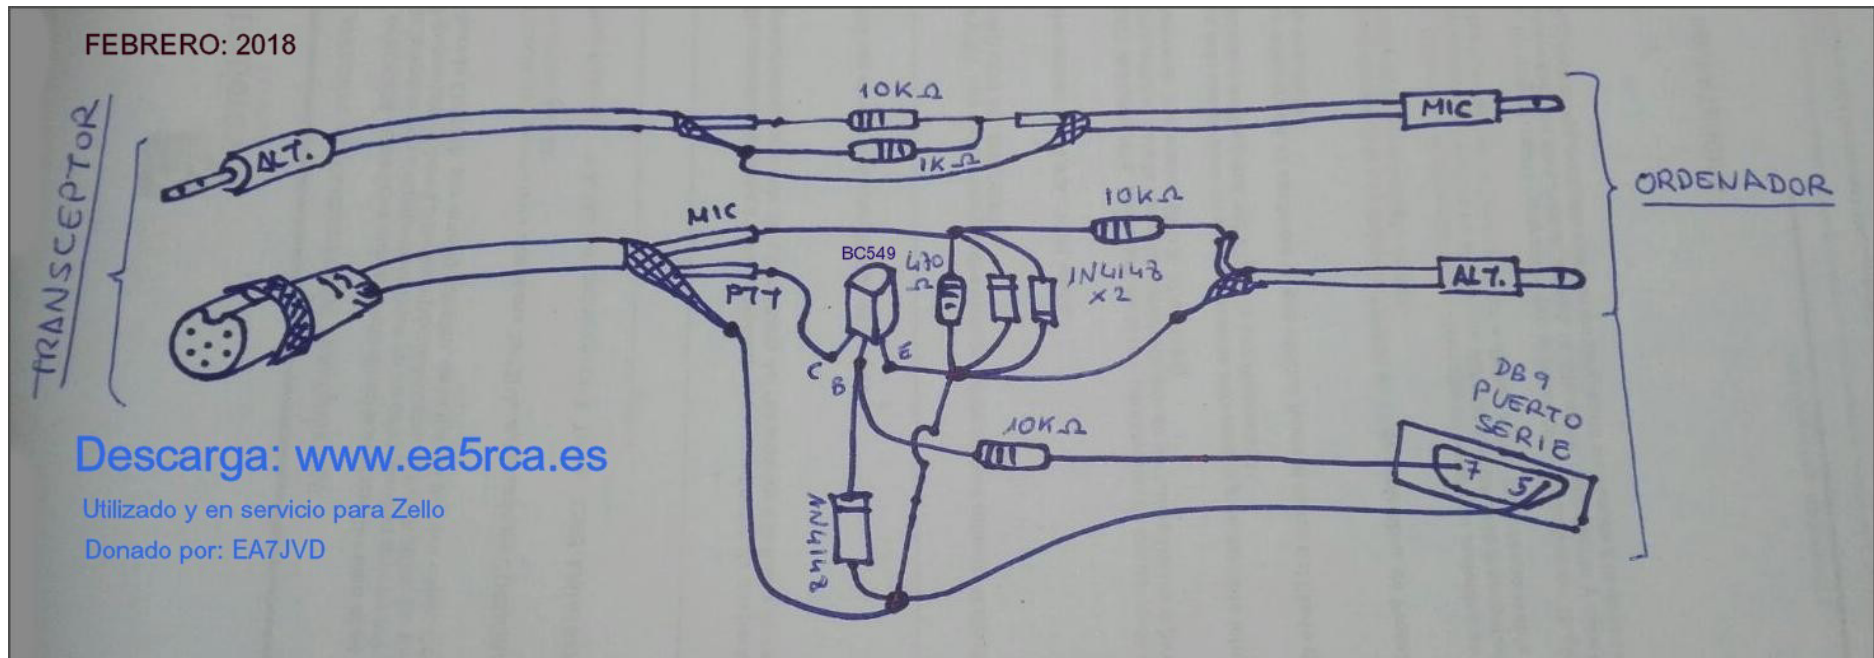

INTERFACE USO RADIOAFICIONADOS PARA DIGITALES:

Compatible: MixW – ZELLO – EchoLink

www.ea5rca.es

Hazte socio del Radio Club Utiel por 15 EUR/año con seguro de Antenas 300.000.00 EUR, Oficina virtual 24 horas y mucho más: www.ea5rca.es/Servicios.htm
Estamos en: Sala Zello RADIO CLUB UTIEL con pasarela a VHF por TX-145212.5 y RX-145237.5 tono 123.0