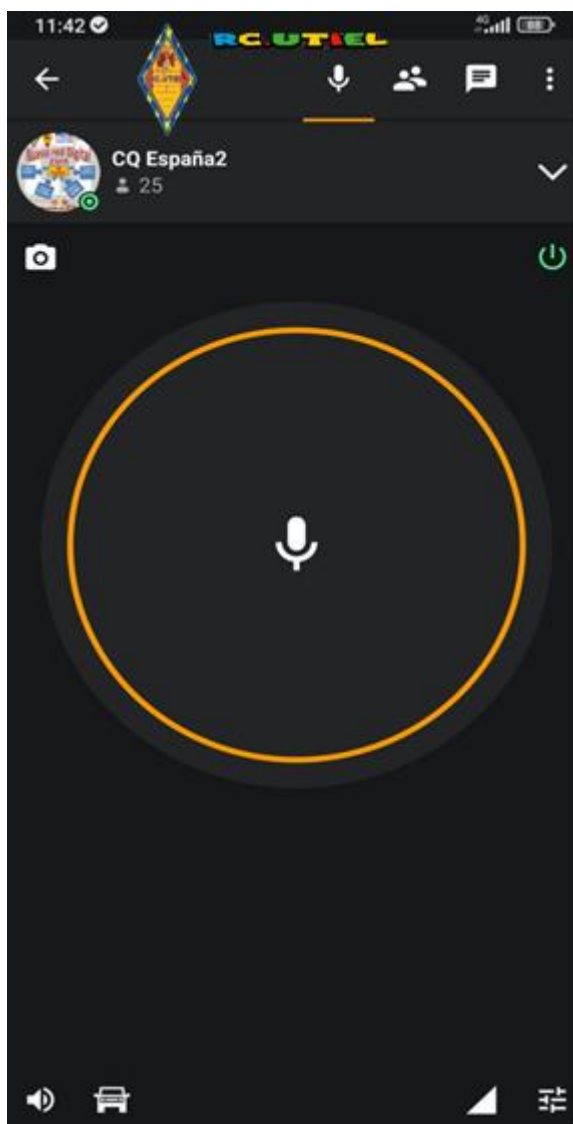

# Interface ZMR Ándroid RED ESPAÑA

**Pantalla Zello1, Pantalla Zello2**

PANTALLA DESDE UN TELÉFONO O TABLET