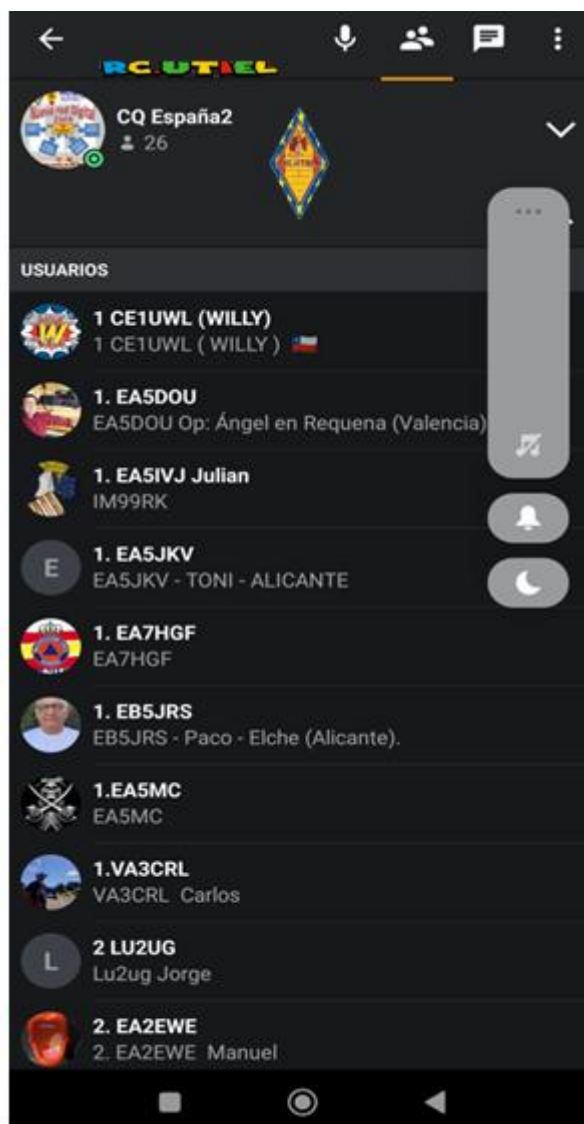

# Interface ZMR Ándroid RED ESPAÑA

**Pantalla Zello1, Pantalla Zello2**

PANTALLA DESDE UN TELÉFONO O TABLET